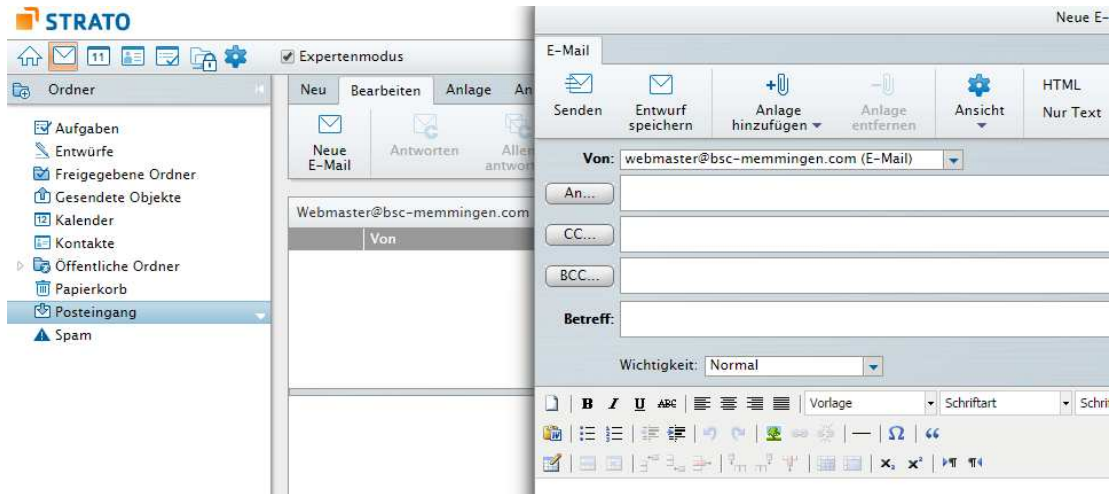

Strato-Mail

E-Mail-Konten BSC-Memmingen

Link eingeben

Benutzername & Passwort eingeben

E-Mail senden:

1

Passwort ändern:

-> Benutzer -> Passwort.