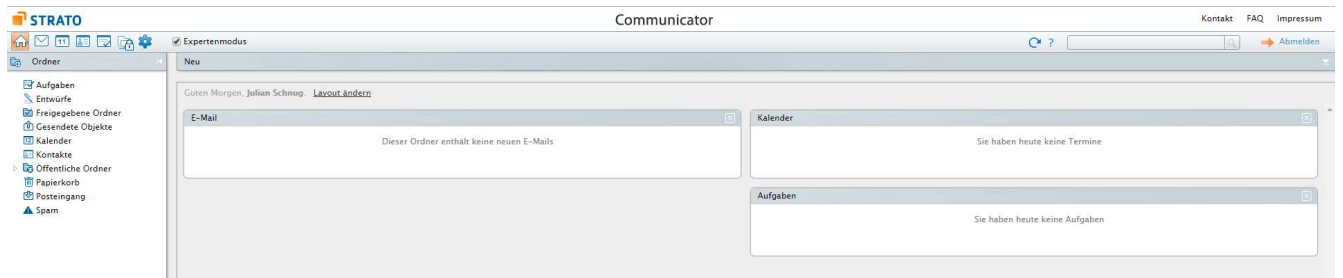

Strato-Mail

E-Mail-Konten BSC-Memmingen

Link eingeben

Benutzername & Passwort eingeben

E-Mail senden:

1

Passwort ändern:

-> Benutzer -> Passwort.